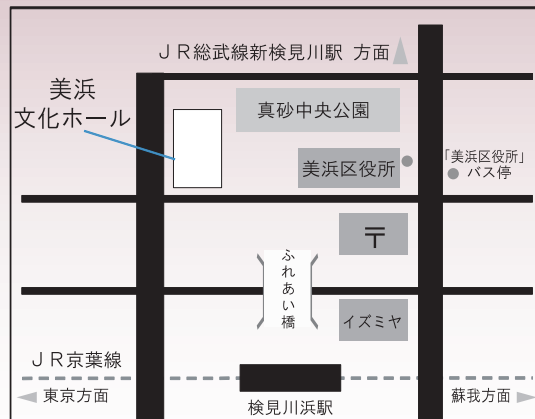

※美浜文化ホール窓口のみ、9:00から販売

～プレイガイド～

チケットぴあ / 0570-02-9999 (Pコード:326-646)

ローソンチケット / 0570-084-003 (Lコード:70897)

イープラス / <http://eee.eplus.co.jp> (パソコン・携帯可)

千葉市美浜文化ホール / 043-270-5619 (窓口販売のみ)

美浜文化ホール

〒261-0011 千葉市美浜区真砂 5-15-2

JR京葉線 検見川浜駅 北口より徒歩8分

JR総武線 新検見川駅 南口よりバス10分

新検見川駅・南口バスロータリー4番乗り場より「海浜病院行」
「千葉西高校行」「磯辺高校行」三つ目の美浜区役所で下車徒歩1分