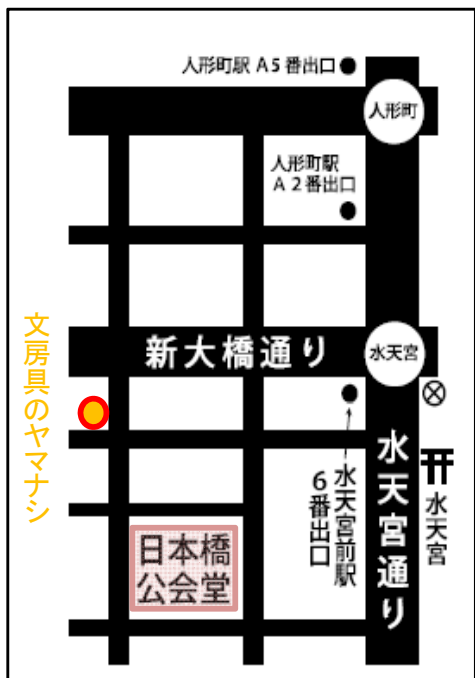

一龍齋貞山 (講談)	花鳥皆子 (マジック)	林家久蔵 (落語)	神田春陽 (講談)	翁家小春 (太神楽)	柳家喬の字 (落語)

6月5日(日) 中央区立日本橋公会堂 (日本橋劇場)